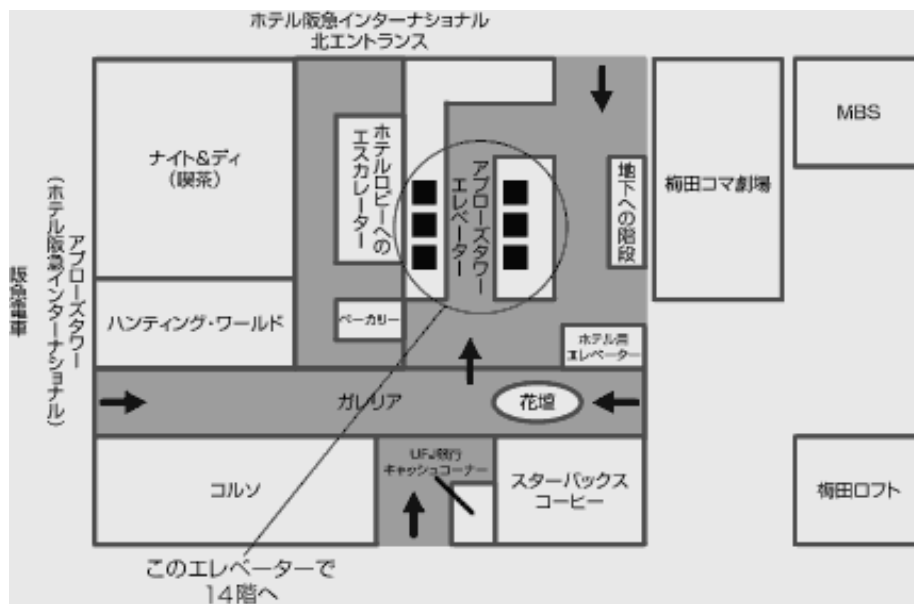

関西学院大学大阪梅田キャンパス (1406 教室)
大阪市北区茶屋町 19-19 アプローチタワー14 階 TEL 06-6485-5611

会場アクセス

<http://www.kwansei.ac.jp/kg_hub/index.html>

阪急梅田駅 茶屋町口下車 北へ徒歩5分。

<最寄り施設> ホテル阪急インターナショナル、梅田コマ劇場
(いずれもアプローチタワー内施設)

付近交通地図