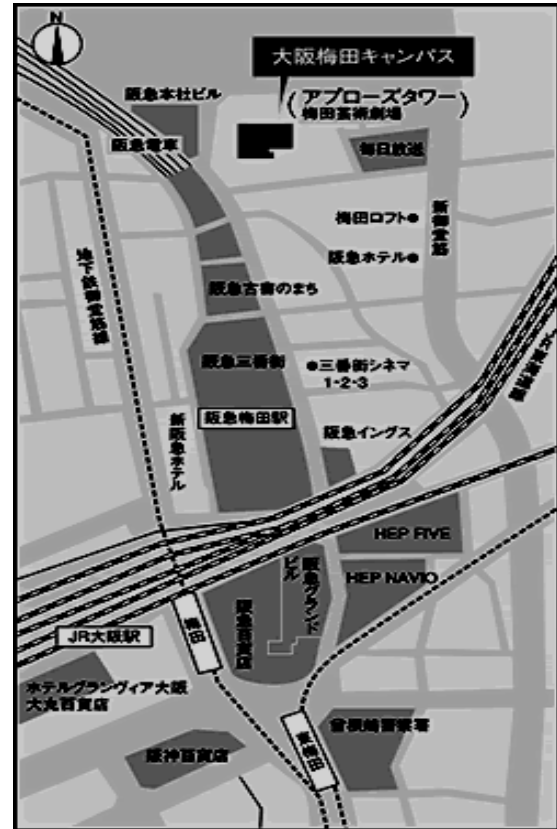

● 研究会・懇談会参加費

無料

● 申込方法

事前にFAXまたはE-mail (sec@info-works.jp) にて関西センターへお申し込みください。参加証は発行いたしません。定員になり次第申込者にその旨を通知いたします。

関西学院大学大阪梅田キャンパス (1406 教室)
 大阪市北区茶屋町 19-19 アプローチタワー14 階 TEL 06-6485-5611

会場アクセス

http://www.kwansei.ac.jp/kg_hub/index.html

阪急梅田駅 茶屋町口下車 北へ徒歩5分。

<最寄り施設> ホテル阪急インターナショナル、梅田コマ劇場
 (いずれもアプローチタワー内施設)

付近交通地図

F A X 送 信 票

(公財)情報通信学会 関西センター 宛

F A X : 075-353-7724

平成 2 4 年 度 第 1 回 マ ル チ メ デ ィ ア 研 究 会 参 加 申 込 書

日時：平成 2 4 年 7 月 1 3 日 (金) 1 5 : 0 0 ~ 1 7 : 0 0